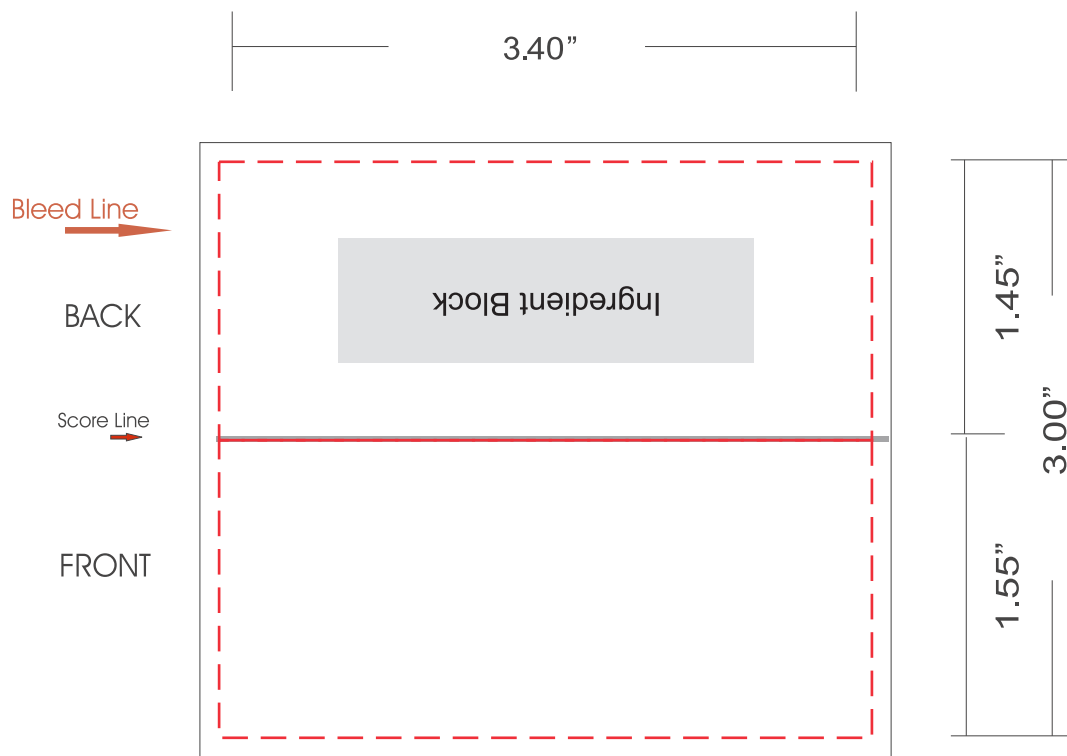

# HEADER CARD - 3"

Actual Size (100%)

**HEADER DIMENSIONS: 3.40"W x 3.00"H**

- Red Layout Lines Do NOT Print.