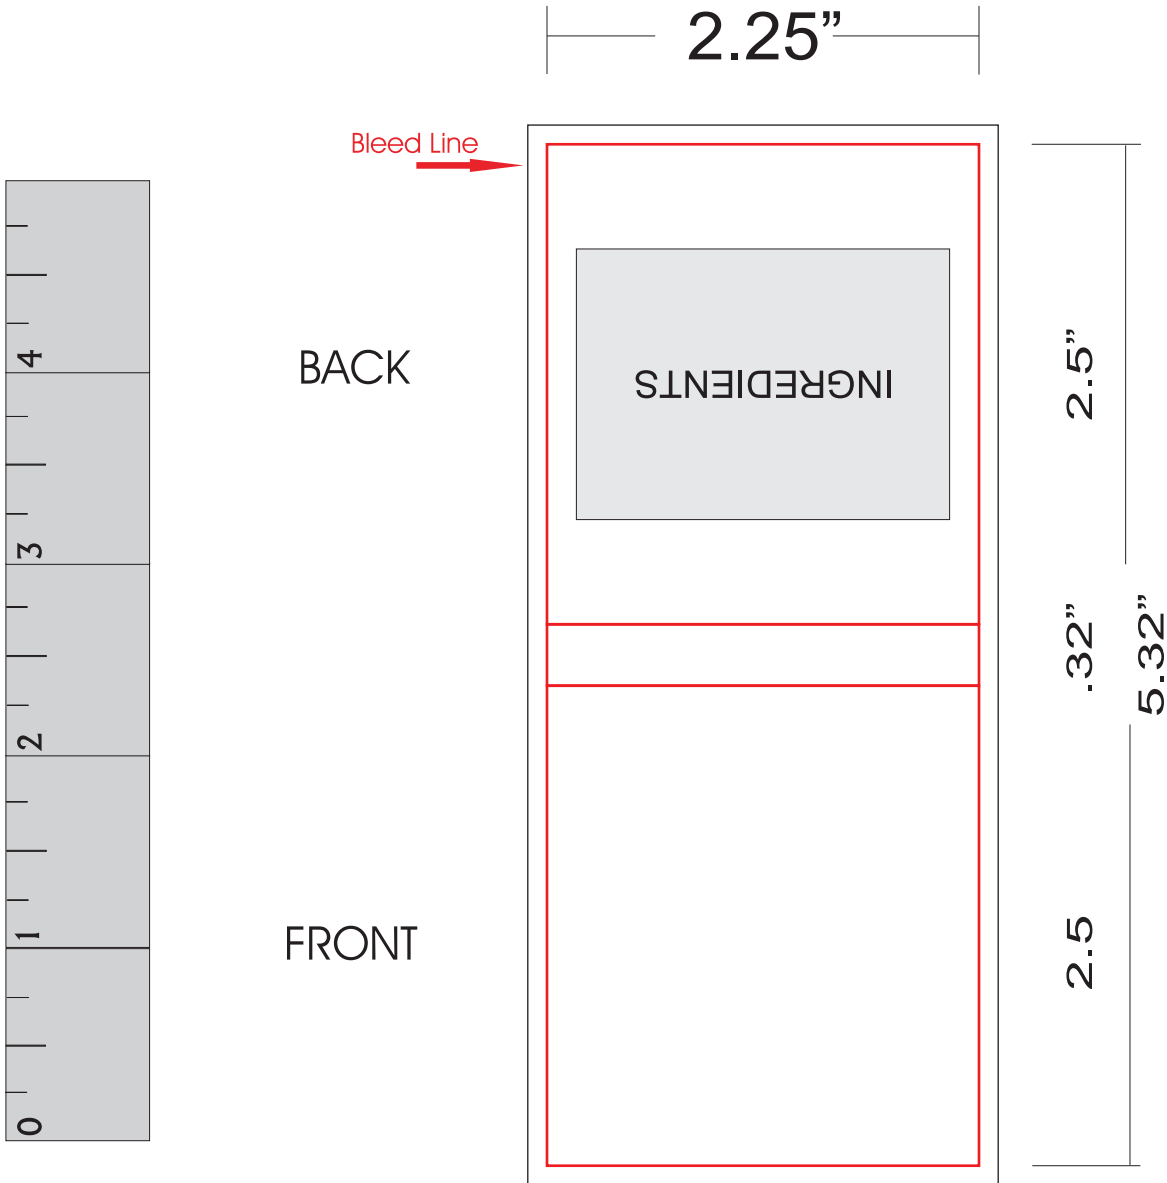

BELGIAN CHOCOLATE BAR WRAP LABEL

Actual Size (100%)

- Red Layout Lines Do NOT Print.