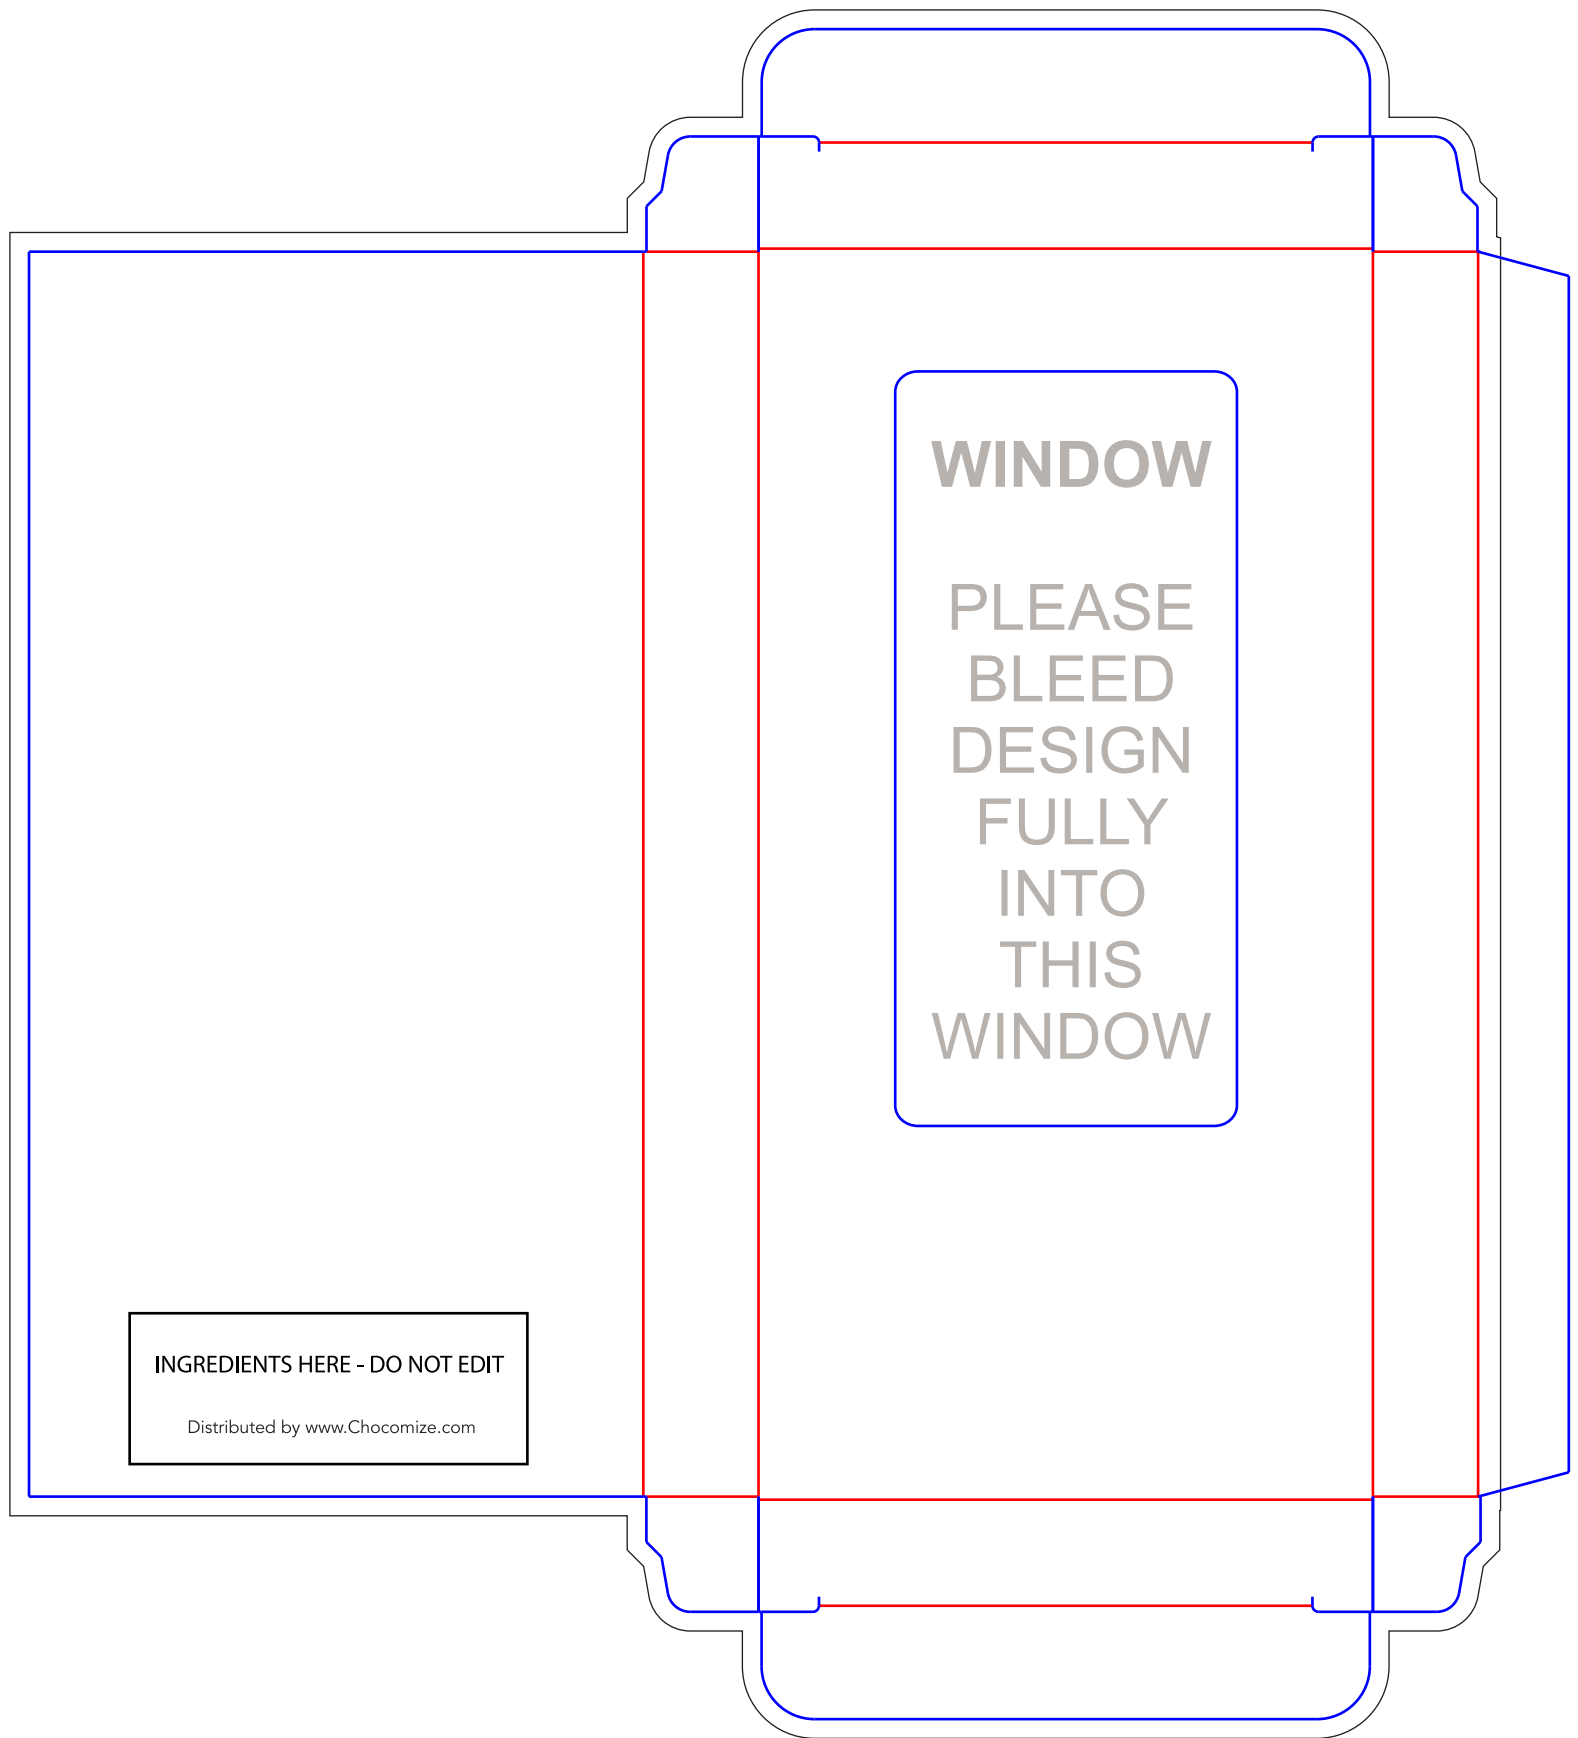

3.5OZ BELGIAN CHOCOLATE BAR BOX

Actual Size (100%)

- Red Layout Lines Do NOT Print.