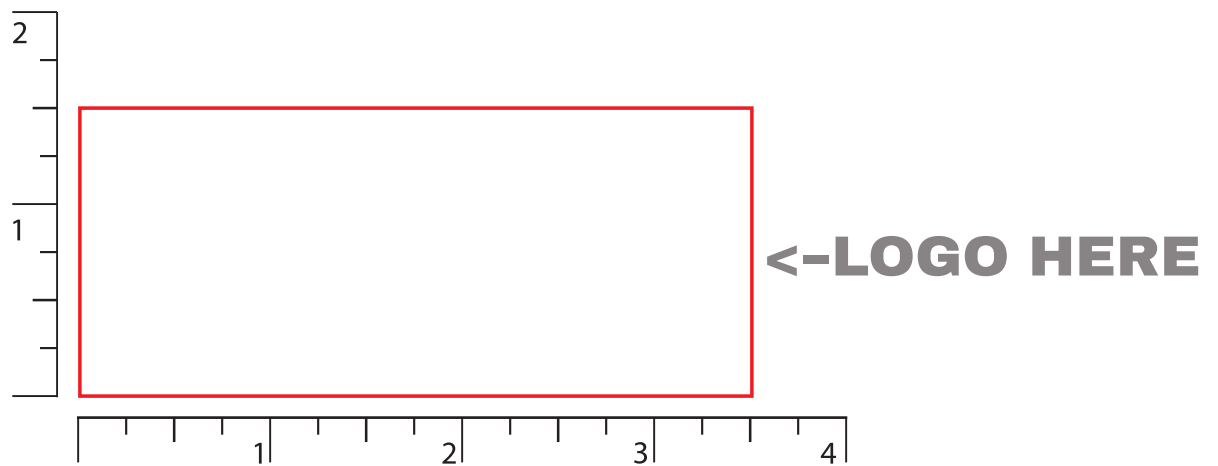

CARAMELS & TOFFEE GIFT BOX TEMPLATE

IMPRINT SIZE: 3.5"W x 1.5"H

PRODUCT DIMENSIONS: 7.75"L x 4.125"W x 2.5"H

**- Layout Lines Do NOT Print.
Actual Size (100%)**